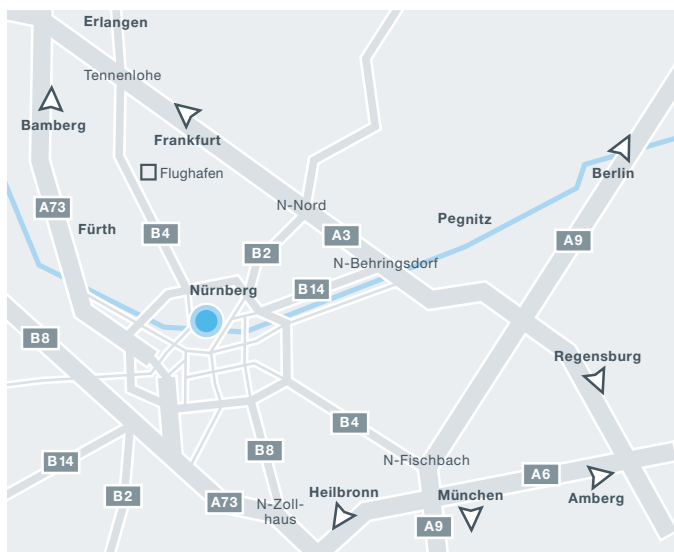

bayme vbm Geschäftsstelle Mittelfranken

bayme vbm – Die bayerischen Metall- und Elektro-Arbeitgeber
Laufertormauer 6
90403 Nürnberg

Telefon 0911-20 33 44-0
Telefax 0911-20 33 44-12
mittelfranken@baymevbm.de
www.baymevbm.de/mittelfranken

Öffentliche Verkehrsmittel

Vom Hauptbahnhof U2 Richtung Flughafen bis Haltestelle Rathenauplatz |

Vom Flughafen U2 Richtung Röthenbach bis Haltestelle Rathenauplatz | Ausgang Äußere Laufer Gasse

Anfahrtsbeschreibung

Von der A9 weiter auf A3 | Abfahrt Nürnberg-Nord auf B2/Äußere Bayreuther Straße (Richtung Nürnberg) | weiter bis Rathenauplatz | bei Laufer Tor rechts | unmittelbar links in Laufertormauer

Von der A6 rechts halten auf A73 (Richtung Fürth/Nürnberg) | Abfahrt Nürnberg-Zollhaus | weiter auf B8/Münchener Straße (Richtung Nürnberg-Zentrum) | über Hainstraße weiter auf Regensburger Straße | halb rechts halten auf Dürrenhofstraße | weiter auf Wöhrder Talübergang | links haltend auf Wassertorstraße | links in Wollentorstraße | rechts halten auf Hirsvogelstraße | links in Äußere Cramer-Klett-Straße bis Rathenauplatz | bei Laufer Tor rechts | unmittelbar links in Laufertormauer