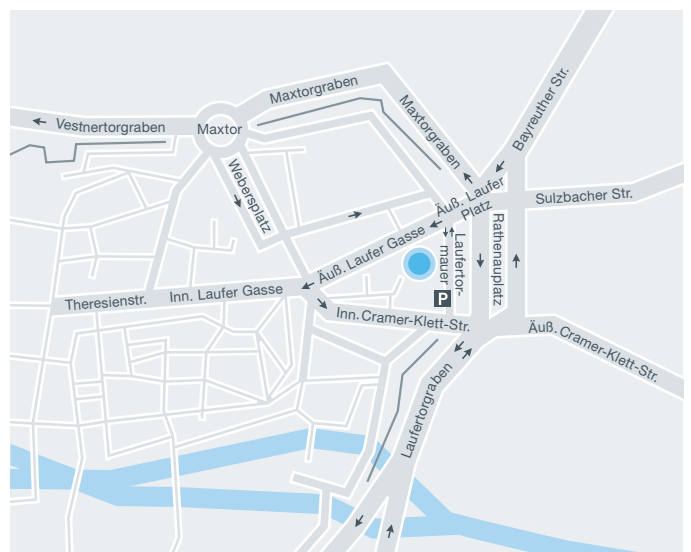

bayme vbm Geschäftsstelle Mittelfranken

bayme vbm – Die bayerischen Metall- und Elektro-Arbeitgeber
Laufertormauer 6
90403 Nürnberg

Telefon 0911-20 33 44-0
Telefax 0911-20 33 44-12
mittelfranken@baymevbm.de
www.baymevbm.de/mittelfranken

Öffentliche Verkehrsmittel

Vom Hauptbahnhof U2 Richtung Flughafen bis Haltestelle Rathenauplatz |

Vom Flughafen U2 Richtung Röthenbach bis Haltestelle Rathenauplatz | Ausgang Äußere Laufer Gasse

Anfahrtsbeschreibung

Von der A9 weiter auf A3 | Abfahrt Nürnberg-Nord auf B2/Äußere Bayreuther Straße (Richtung Nürnberg) | weiter bis Rathenauplatz | bei Laufer Tor rechts | unmittelbar links in Laufertormauer

Von der A6 rechts halten auf A73 (Richtung Fürth/Nürnberg) | Abfahrt Nürnberg-Zollhaus | weiter auf B8/Münchener Straße (Richtung Nürnberg-Zentrum) | über Hainstraße weiter auf Regensburger Straße | halb rechts halten auf Dürrenhofstraße | weiter auf Wöhrder Talübergang | links haltend auf Wassertorstraße | links in Wollentorstraße | rechts halten auf Hirsvogelstraße | links in Äußere Cramer-Klett-Straße bis Rathenauplatz | bei Laufer Tor rechts | unmittelbar links in Laufertormauer