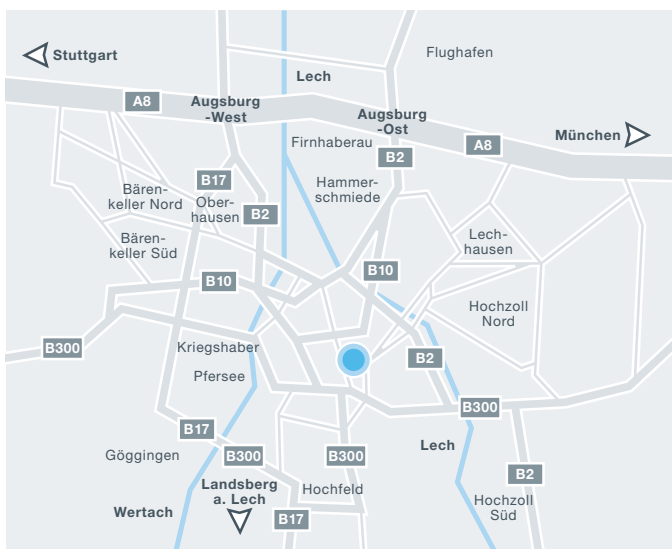

bayme vbm Geschäftsstelle Schwaben

bayme vbm – Die bayerischen Metall- und Elektro-Arbeitgeber
Zeugplatz 7
86150 Augsburg

Telefon 0821-45 50 58-20
Telefax 0821-45 50 58-99
schwaben@baymevbm.de
www.baymevbm.de/schwaben

Anfahrtsbeschreibung

Ausfahrt Augsburg Ost (Richtung Lechhausen) | B2 Richtung Augsburg | links auf die B10 | nach Lechbrücke 2. Ampel geradeaus | links abbiegen (Forsterstraße) | rechts abbiegen (Am Schwall) | über Predigerberg | links in Heilig-Grabgasse | rechts in Maximilianstraße | Herkulesbrunnen umfahren | rechts in Katharinengasse | parken bei Steigenberger Hotel Drei Mohren | zu Fuß zum Zeugplatz über Katharinengasse | Kleines Katharinengässchen

Öffentliche Verkehrsmittel

Ab Hauptbahnhof mit der Straßenbahn Linie 2 Richtung Kriegshaber | Haltestelle Moritzplatz | zu Fuß zum Zeugplatz