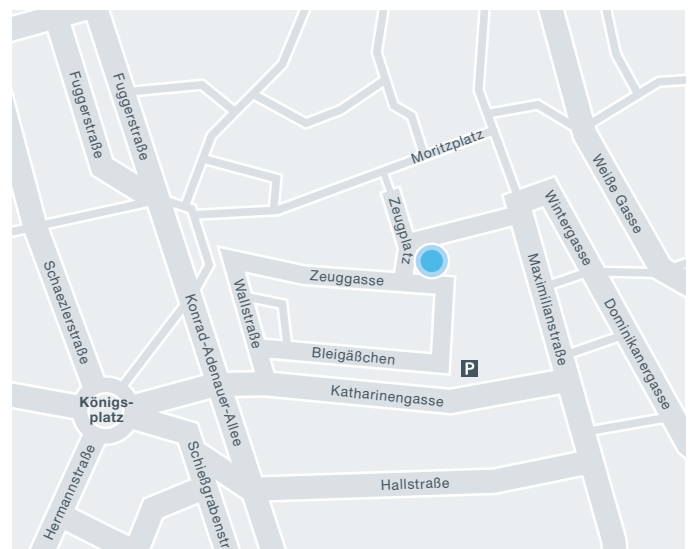

bayme vbm Geschäftsstelle Schwaben

bayme vbm – Die bayerischen Metall- und Elektro-Arbeitgeber
Zeugplatz 7
86150 Augsburg

Telefon 0821-45 50 58-20
Telefax 0821-45 50 58-99
schwaben@baymevbm.de
www.baymevbm.de/schwaben

Anfahrtsbeschreibung

Ausfahrt Augsburg Ost (Richtung Lechhausen) | B2 Richtung Augsburg | links auf die B10 | nach Lechbrücke 2. Ampel geradeaus | links abbiegen (Forsterstraße) | rechts abbiegen (Am Schwall) | über Predigerberg | links in Heilig-Grabgasse | rechts in Maximilianstraße | Herkulesbrunnen umfahren | rechts in Katharinengasse | parken bei Steigenberger Hotel Drei Mohren | zu Fuß zum Zeugplatz über Katharinengasse | Kleines Katharinengässchen

Öffentliche Verkehrsmittel

Ab Hauptbahnhof mit der Straßenbahn Linie 2 Richtung Kriegshaber | Haltestelle Moritzplatz | zu Fuß zum Zeugplatz