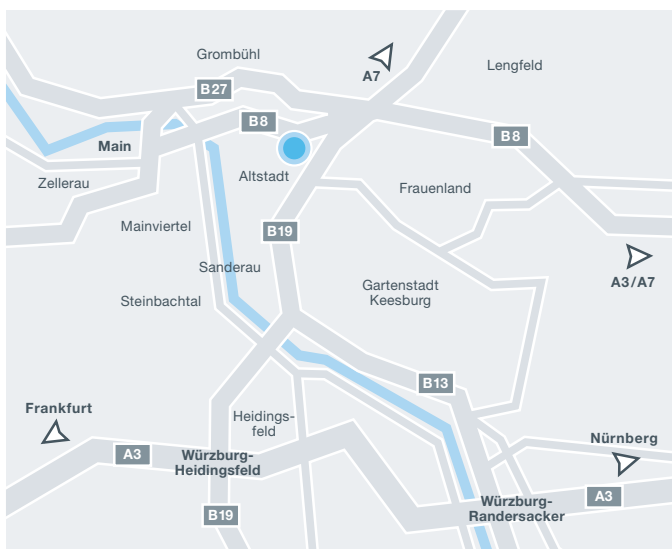

bayme vbm Geschäftsstelle Unterfranken

bayme vbm – Die bayerischen Metall- und Elektro-Arbeitgeber
Berliner Platz 6
97080 Würzburg

Telefon 0931-322 09-0
Telefax 0931-322 09-99
unterfranken@baymevbm.de
www.baymevbm.de/unterfranken

Anfahrtsbeschreibung

Ausfahrt Würzburg/Heidingsfeld oder Rottendorf | B8 oder B13 Richtung Würzburg | Richtung Stadtmitte/Hauptbahnhof | Kreisverkehr Berliner Platz | dritte Ausfahrt in die Kroatengasse | nächste rechts in die Theresienstraße | nächste rechts in die Prymstraße (Sackgasse)

Parkmöglichkeiten

Wir empfehlen die Parkhäuser am Hauptbahnhof, am Stadttheater (Ludwigstraße) und in der Schürerstraße 5.