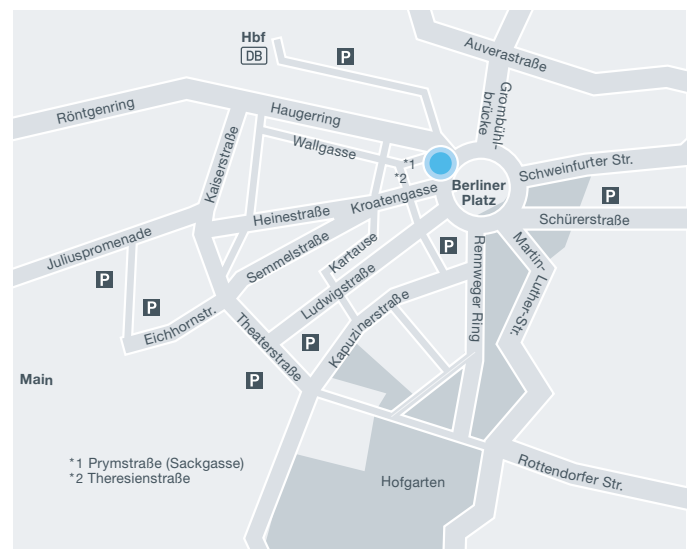

Anfahrtsbeschreibung

Ausfahrt Würzburg/Heidingsfeld oder Rottendorf | B8 oder B13 Richtung Würzburg | Richtung Stadtmitte/Hauptbahnhof | Kreisverkehr Berliner Platz | dritte Ausfahrt in die Kroatengasse | nächste rechts in die Theresienstraße | nächste rechts in die Prymstraße (Sackgasse)

Parkmöglichkeiten

Wir empfehlen die Parkhäuser am Hauptbahnhof, am Stadttheater (Ludwigstraße) und in der Schürerstraße 5.